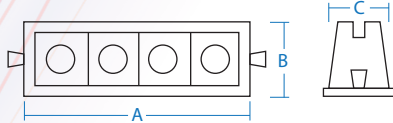

# LINEA LAZER COB

SIZE

AVAILABLE COLOUR

CODE	WATT	BODY COLOUR	LUMENS	SHAPE	DIMENSION (INCHES)	CUTOUT (INCHES)
A216LI	1*3 W	WHITE / BLACK	>85	RECTANGLE	A- 1.75 X B- 1.75	C- 1.50
A217LI	2*3 W	WHITE / BLACK	>85	RECTANGLE	A- 3.00 X B- 1.75	C- 3.50
A218LI	3*3 W	WHITE / BLACK	>85	RECTANGLE	A- 4.20 X B- 1.75	C- 3.75
A219LI	5*3 W	WHITE / BLACK	>85	RECTANGLE	A- 6.00 X B- 1.75	C- 5.25